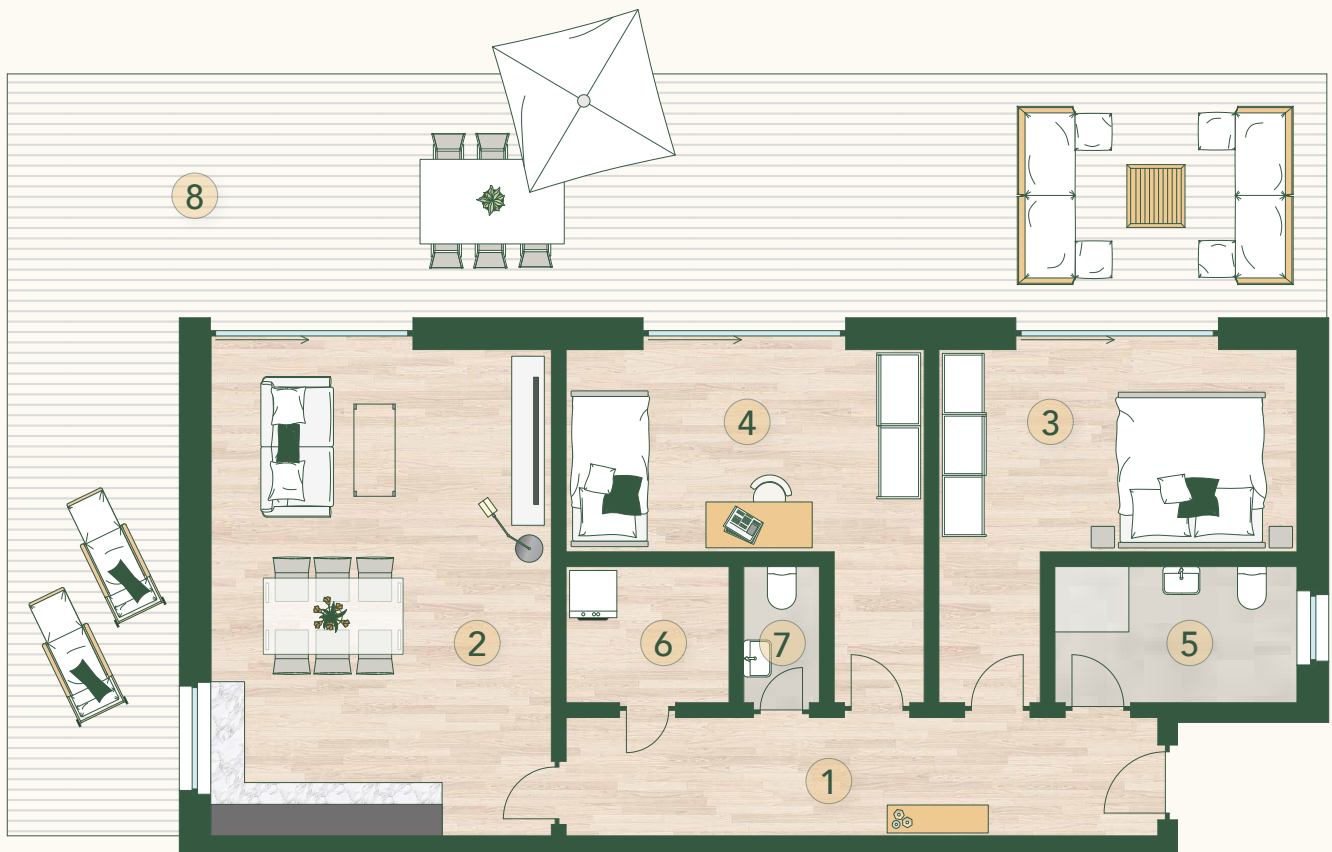

# Wohnung 23

Staffelgeschoss | 3-Zimmer | 127,87 m<sup>2</sup>

1	Flur	12,25 m <sup>2</sup>
2	Wohnen/Kochen	28,94 m <sup>2</sup>
3	Schlafzimmer	15,34 m <sup>2</sup>
4	Zimmer	15,04 m <sup>2</sup>
5	Badezimmer	5,76 m <sup>2</sup>
6	Abstellraum	3,88 m <sup>2</sup>
7	Gäste-WC	1,80 m <sup>2</sup>
8	Dachterrasse 50% (100% = 89,72 m <sup>2</sup> )	44,86 m <sup>2</sup>

**Gesamt**

**127,87 m<sup>2</sup>**

Staffelgeschoss

2. Obergeschoss

1. Obergeschoss

Erdgeschoss

Norden

1:100